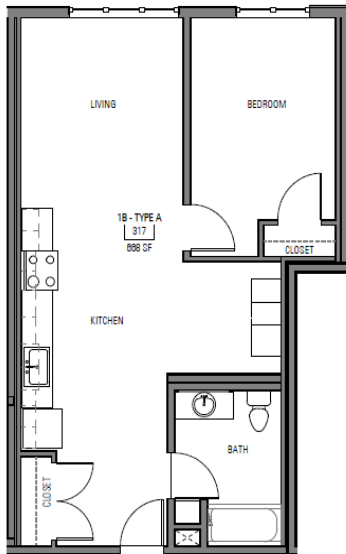

站前公寓将于 2020 年春季开放

110 套廉租公寓

2020 年 3 月 6 日上午 9 点开始在线提交表格

公寓以先到先得的方式提供。公寓数量有限，无法保证获取，且根据申请人的资格提供。

www.communityrootshousing.org

公寓可以在 2020 年 3 月至 2020 年 6 月入住。

站前公寓特点

- 为家庭和个人提供的 110 套廉租公寓
- 有单间、一居室、两居室和三居室等户型
- 绿色环保 (LEED) 认证
- 位于国会山轻轨站 (131 10th Ave E.)
- 屋顶天台
- 每层楼均设有共用洗衣设施
- 自行车停放处
- 1,400 平方英尺的社区会议空间

有收入限制。详情请参阅背面。图中所示公寓布局仅为参考图样。

COMMUNITY ROOTS
HOUSING

建设充满活力的参与性社区

1620 12th Ave., Ste. 205

Seattle, WA 98122

3 月 6 日上午 9 点开始，可于以下网址在线提交表格

WWW.COMMUNITYROOTSHOUSING.ORG

我们将提供对此计划表示意向的表格，直到收到的申请表达到上限。我们将在线提供更多关于资格审查标准、所需文件和申请流程的信息。